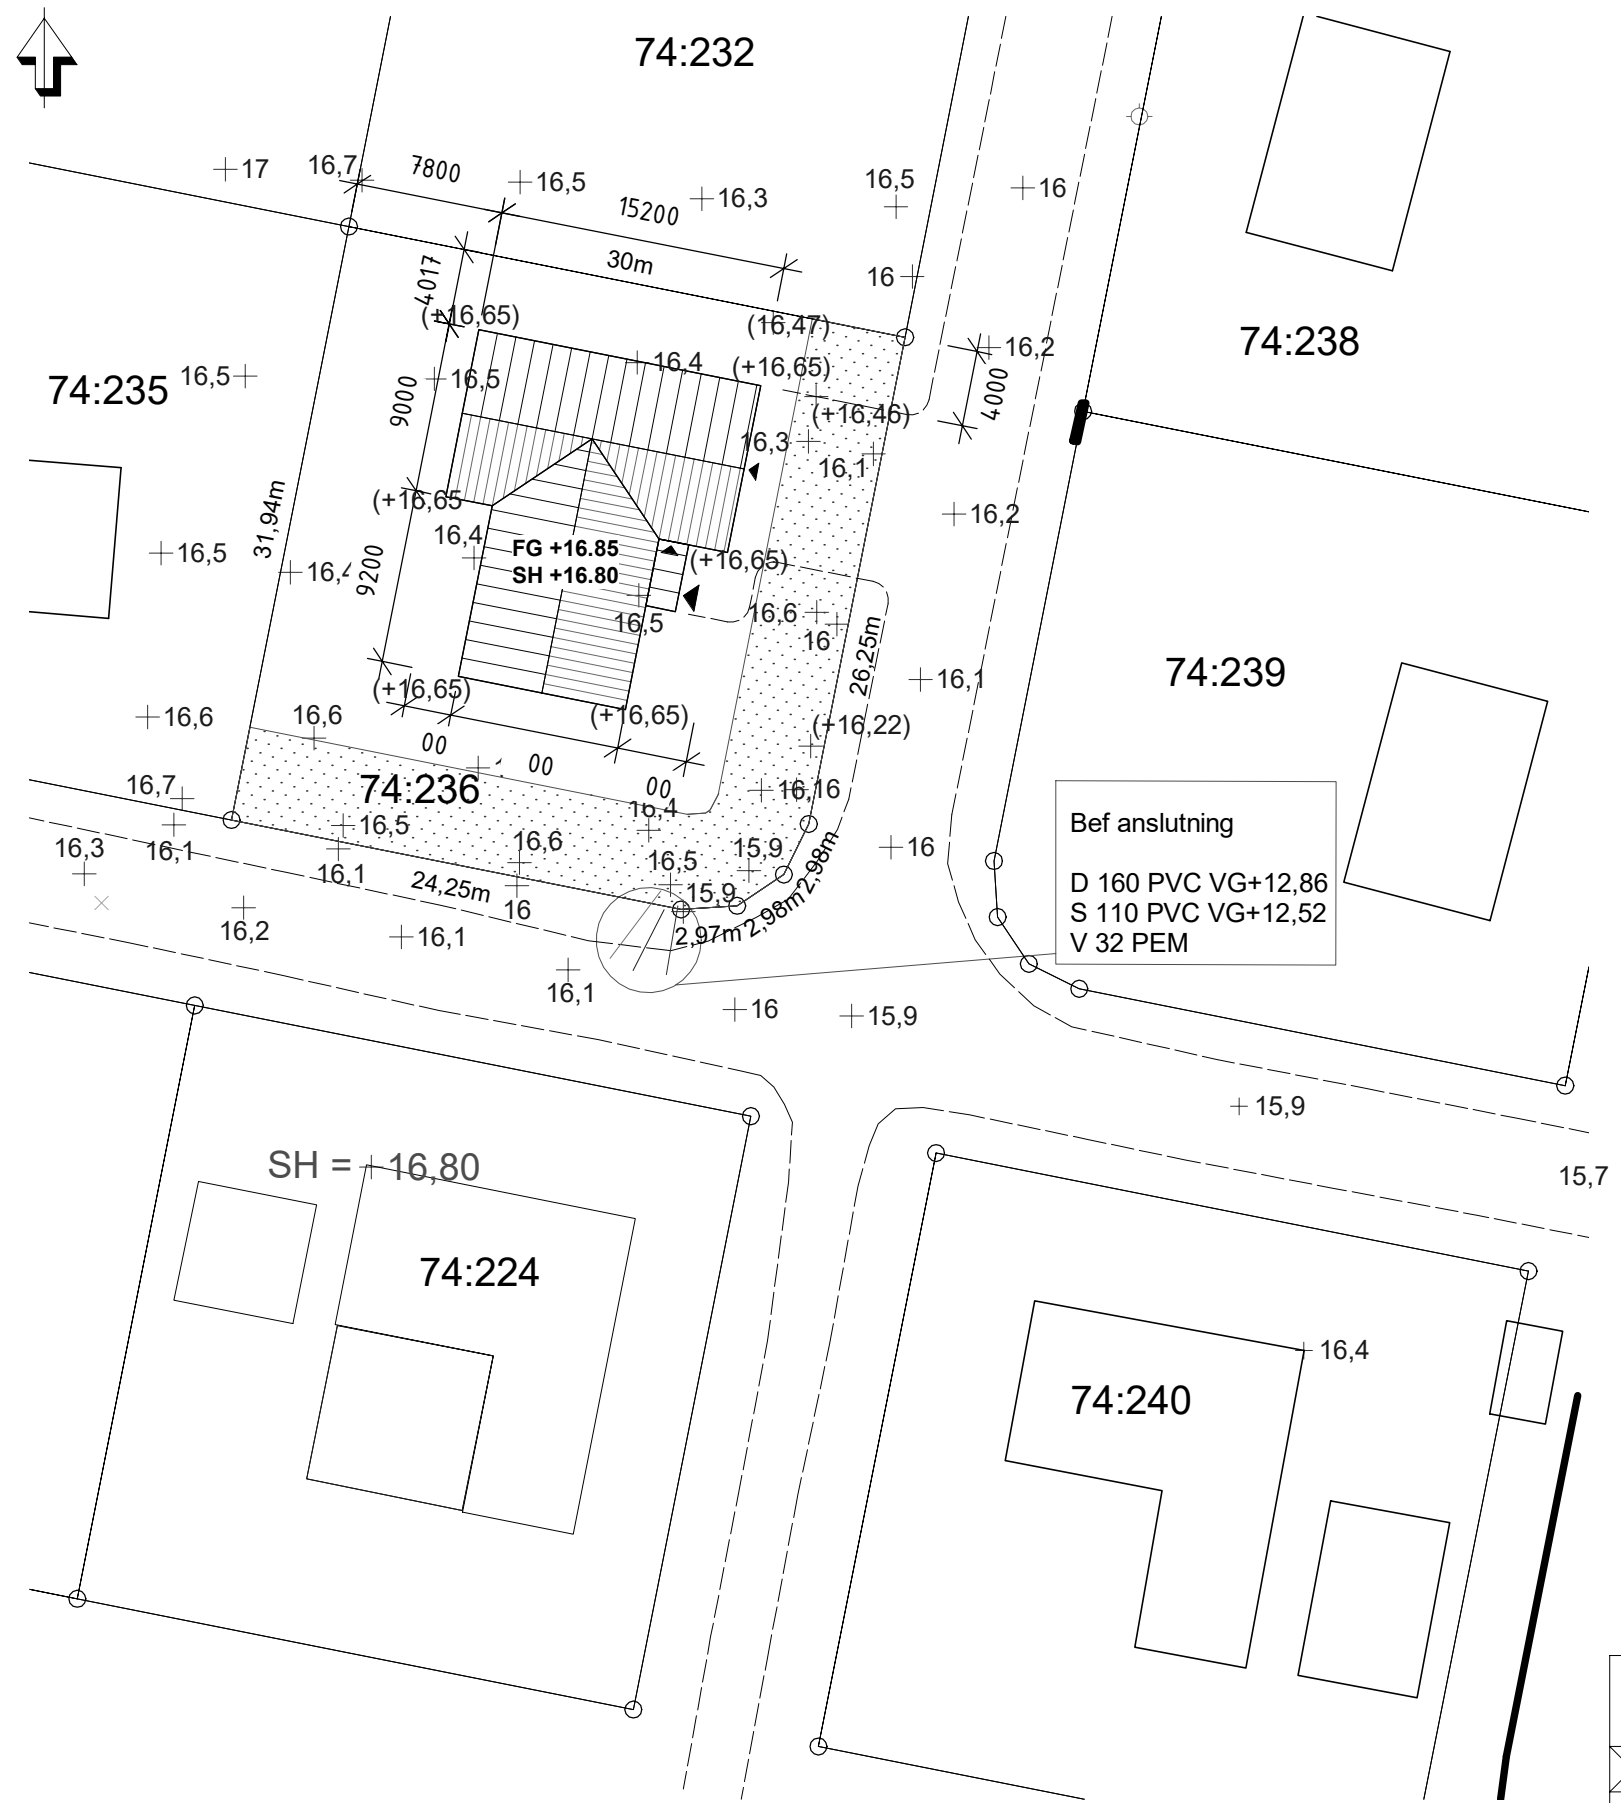

Fastighetsbildning: Avstyckning 1993-04-07	Adress: Dammängesgatan 18 Tydlig adressnummerskylt skall uppsättas	
Stadsplan/Detaljplan fastställt: 1992-04-28	Areal: Ca. 952 kvm	
Höjdsystem RH 2000 Koordinatsystem SWEREF 99 2015	NYBYGGNADSKARTA	Dnr 2021-4664
	över STORKÅGE 74:236	
	i Skellefteå kommun	
Rev.	Upprättad 2021-10-14	Samhällsbyggnad
	Upprättad av <i>Sabina Pirkulbi</i>	
Fix nr SH	Höjd + 16.80	Avvägning utförd 2021-10-12 <i>Peter.T</i>
		Skala 1:400

Situationsplan

1 : 400

BYGGLOVSHANDLING

Företag		BET	ANT	ÄNDRINGEN AVSER	SIGN	DATUM
<input checked="" type="checkbox"/>	A Företag alt ritare	Nybyggnad enbostadshus				
<input type="checkbox"/>	K	Fastighetsbeteckning				
<input type="checkbox"/>	V	Skellefteå kommun				
		Situationsplan				
RITAD/KONSTR AV	HANDLÄGGARE	UPPDRAGS.NR	SKALA 1:400 A3			
ORT/DATUM	ANSVARIG	KOD/TYP/POS	RITNINGSNUMMER	ÄNDR BET		
			A-01.1-100			