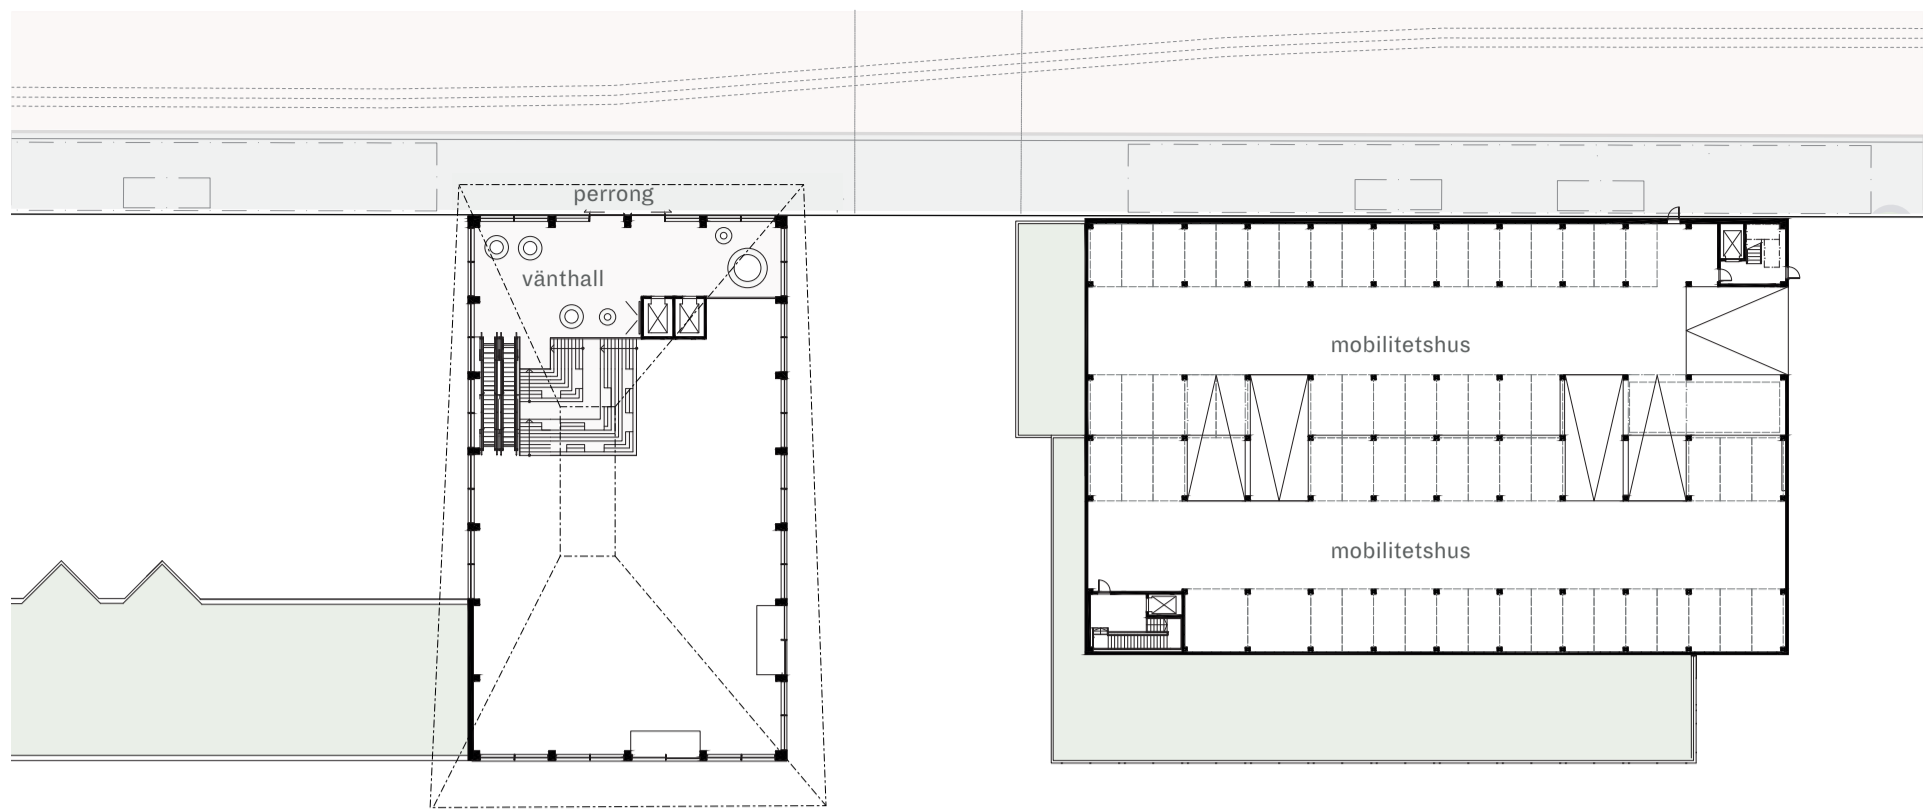

Planutsnitt 1, Plan 1  
Skala 1:600

Planutsnitt 1, Plan 2  
Skala 1:600

Fasad 2  
Resecentrumbyggnad från väster  
Skala 1:400

Snitt/elevation 2  
Snitt norrut genom resecentrumbyggnaden, bussterminal och mobilitetshus i öst-västlig riktning  
Skala 1:400

Fasad 3  
Resecentrumbyggnad och bussterminal från norr.  
Mobilitetshus  
Centrumpassagen  
Resekapellet  
Stationskapellet  
Etapp 1:2  
Skala 1:400

Välkommen hem!