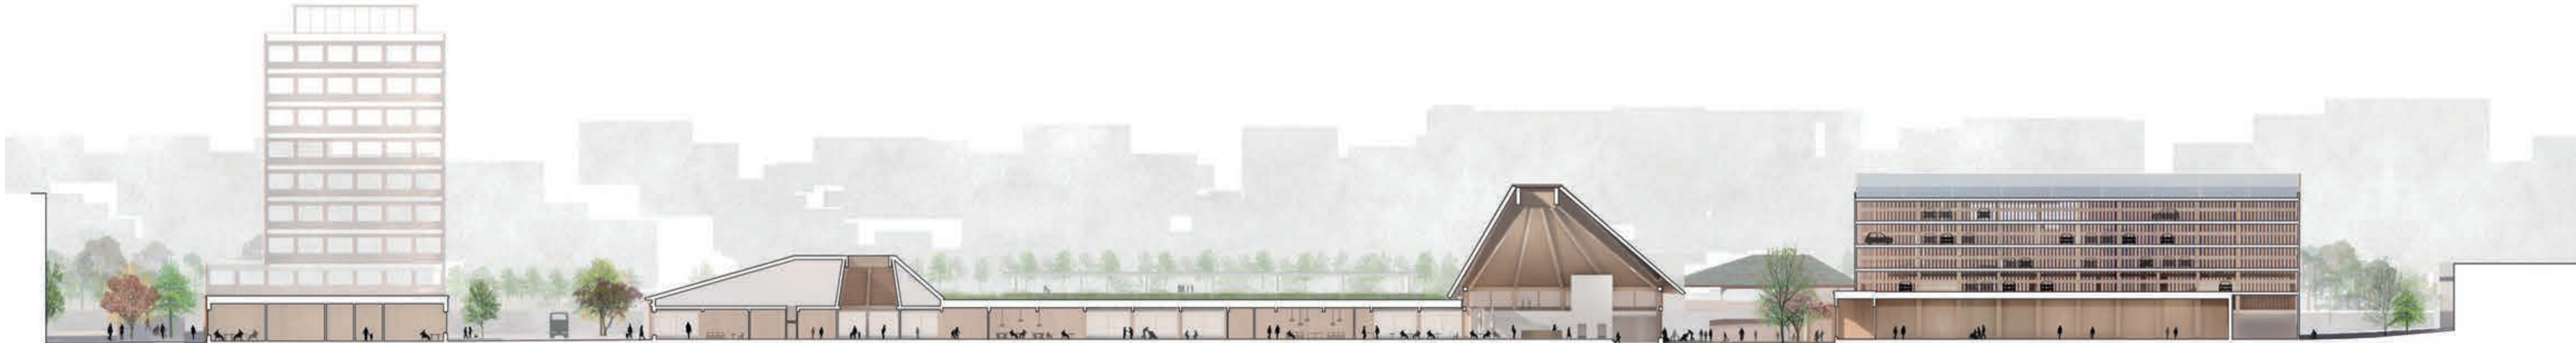

Planutsnitt 1, Plan 1  
Skala 1:600

Planutsnitt 1, Plan 2  
Skala 1:600

Fasad 2  
Resecentrumbyggnad från väster  
Skala 1:400

Snitt/elevation 2  
Snitt norrut genom resecentrumbyggnaden, bussterminal och mobilitetshus i öst-västlig riktning  
Skala 1:400

Fasad 3  
Resecentrumbyggnad och bussterminal från norr.  
Mobilitetshus  
Centrumpassagen  
Resekapellet  
Stationskapellet  
Etapp 1:2  
Skala 1:400

Välkommen hem!