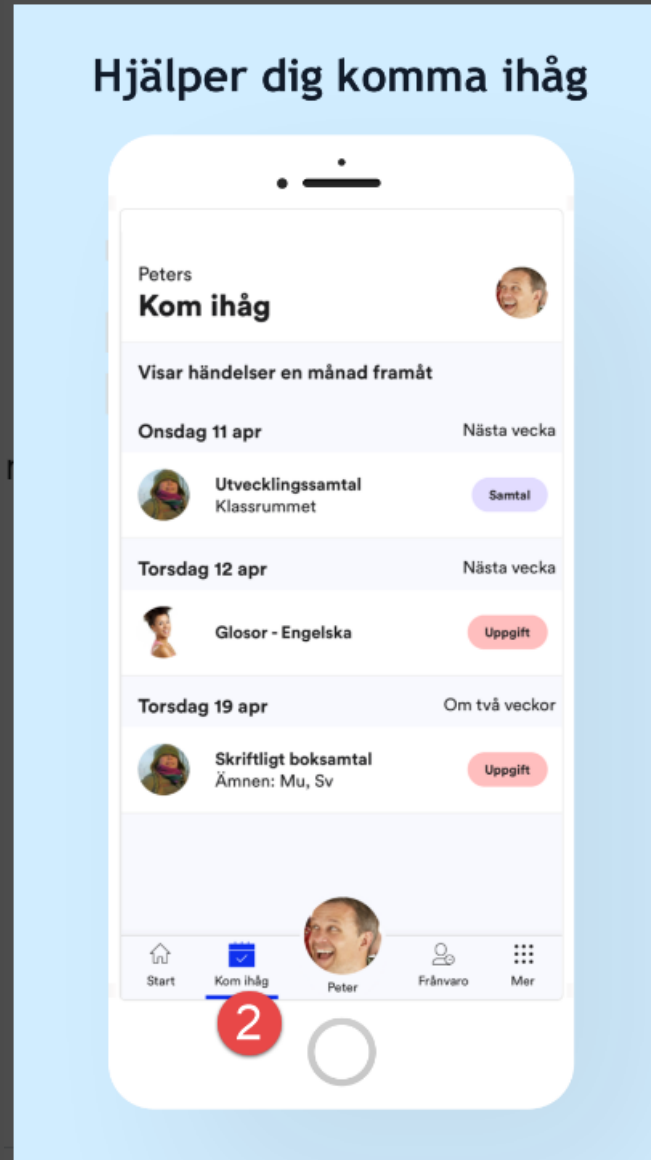

Unikum familj

App till Unikum

Lathund

- *Unikum familj* finns på Google play ([Unikum Familj – Appar på Google Play](#)) och på App Store
- I appen kan du klicka på "Tjuvkika i appen" och där kan du se hur olika funktioner ser ut.
- Som vårdnadshavare loggar du in med Bank-id.

Ditt barns lärande

1. Start-fliken i appen visar ditt barns lärande tex planeringar som dina barns lärare har publicerat i Unikum.

Om det inte syns något här beror det på att skolan/förskolan ännu inte har lagt upp i Unikum.

Kom ihåg!

2.Under fliken Kom ihåg ska du kunna se kom ihåg för en månad framåt.

Schema (i grundskolan)

- För att se schemat klickar du på Mer i nedre högra hörnet i appen. Sedan scrollar du till Externa verktyg och väljer Schema som öppnar Schemavisaren i din webbläsare. Endast klassschema visas.
- För kännedom: vi tittar på möjligheten att få in schemat i appen, men det är en kostnadsfråga.