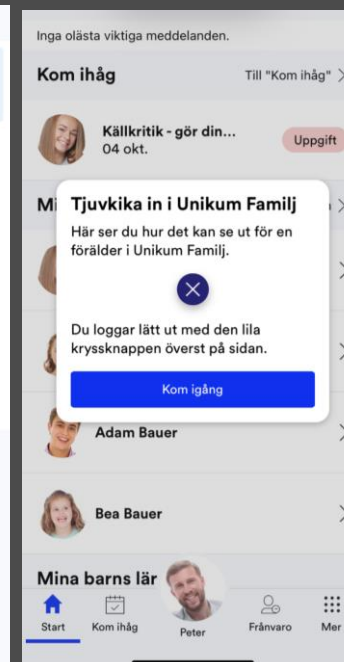

Unikum familj

App till Unikum

Lathund

- *Unikum familj* finns på Google play ([Unikum Familj – Appar på Google Play](#)) och på App Store
- I appen kan du klicka på "Tjuvkika i appen" och där kan du se hur olika funktioner ser ut.
- Som vårdnadshavare loggar du in med Bank-id.

Ditt barns lärande

1. Start-fliken i appen visar ditt barns lärande tex planeringar som dina barns lärare har publicerat i Unikum.

Om det inte syns något här beror det på att skolan/förskolan ännu inte har lagt upp i Unikum.

Kom ihåg!

2.Under fliken Kom ihåg ska du kunna se kom ihåg för en månad framåt.

Schema (i grundskolan)

- För att se schemat klickar du på Mer i nedre högra hörnet i appen. Sedan scrollar du till Externa verktyg och väljer Schema som öppnar Schemavisaren i din webbläsare. Endast klassschema visas.
- För kännedom: vi tittar på möjligheten att få in schemat i appen, men det är en kostnadsfråga.