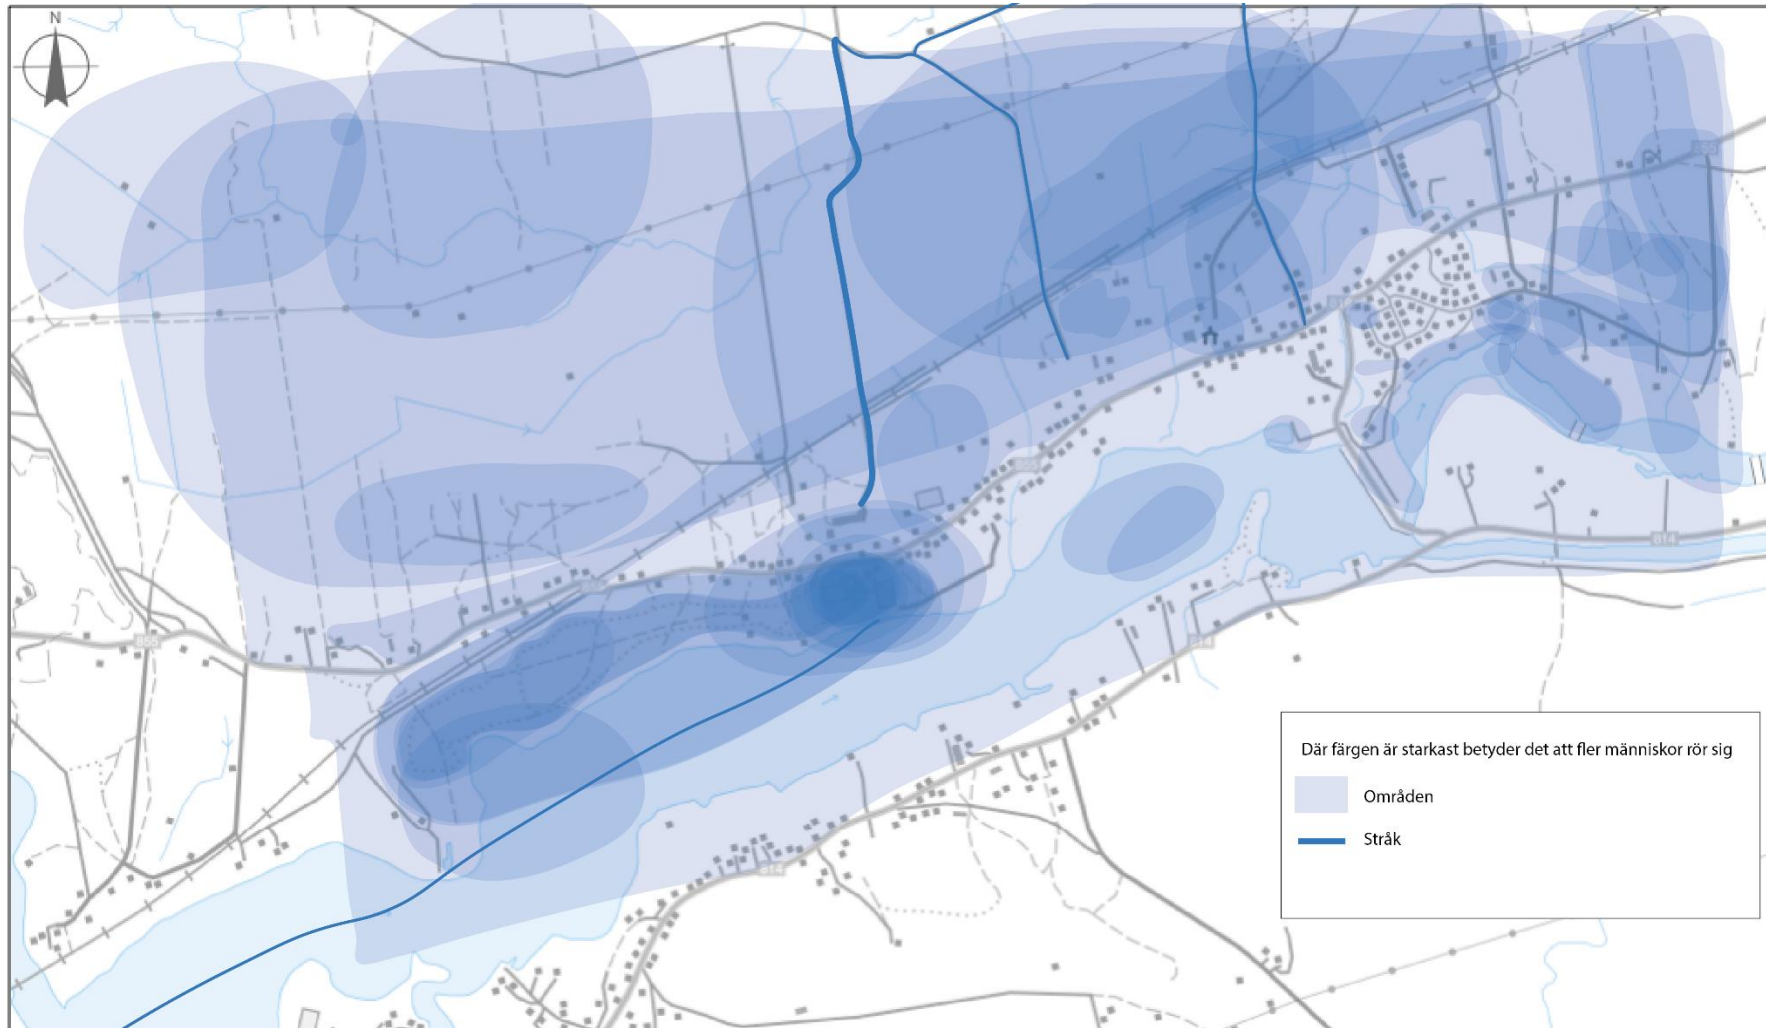

Ytor som nyttjas vinterhalvåret

- Vilka ytor vistas du främst i på fritiden under vinterhalvåret?