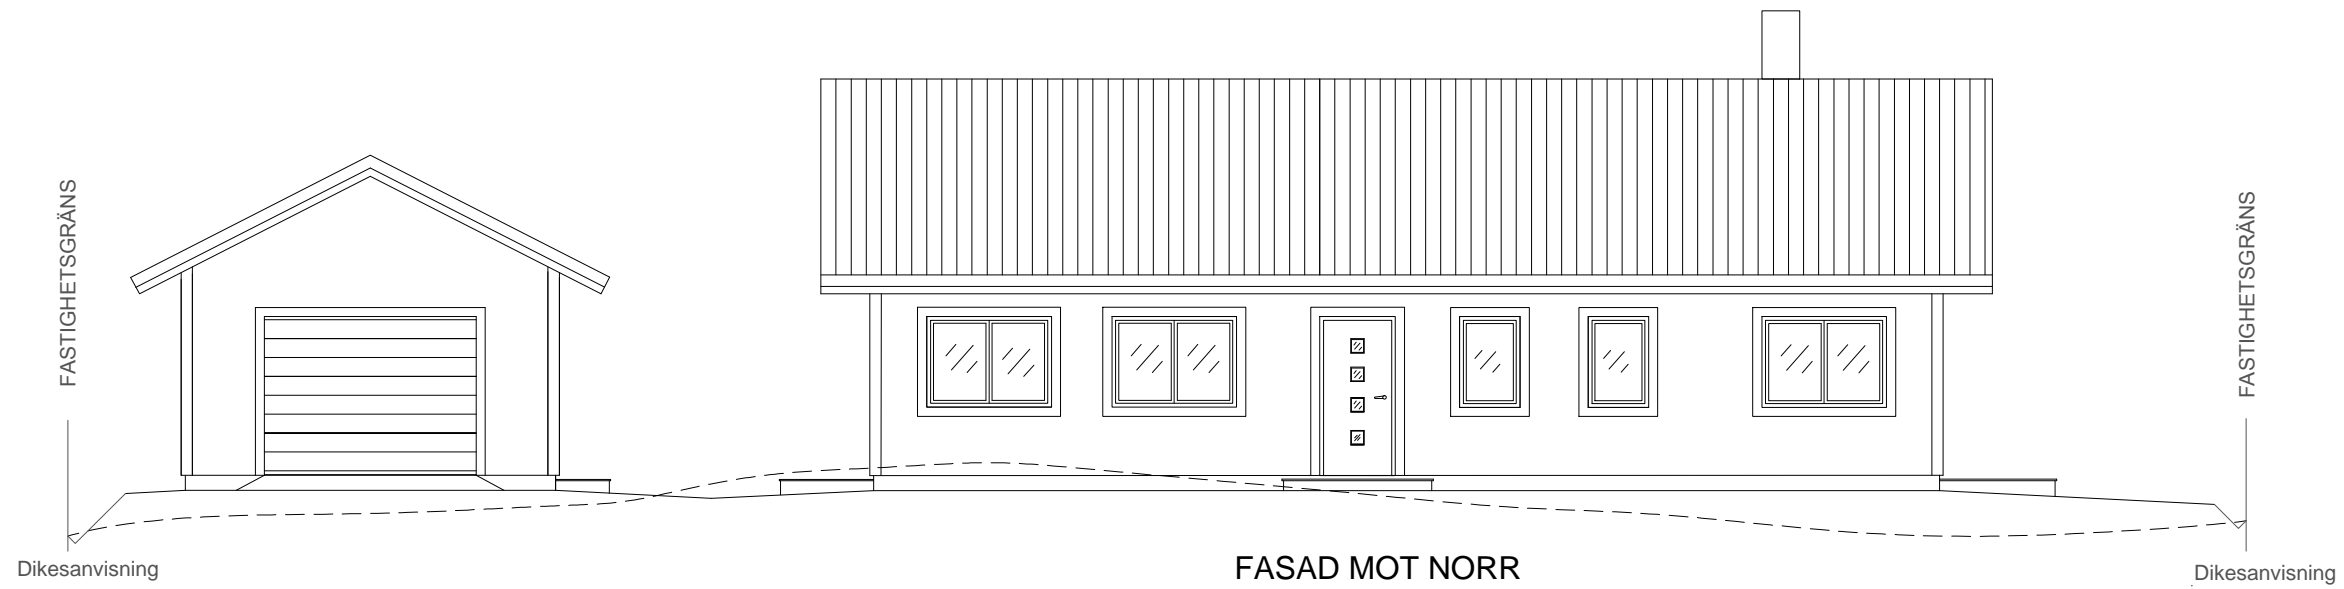

FASAD MOT SÖDER

FASAD MOT NORR

Kontrollera att detta finns på din ritning:

- Fastighetsbeteckning
- Ritningens skala
- Plushöjd på färdigt golv
- Fasadernas väderstreck
- Skalstock
- Marklinjer:  
 nya —————  
 befintliga - - - - -

		NYBYGGNAD AV ENBOSTADSHUS		
		FASADRITNING		
		SKELLEFTEÅ 1:10		
RITAD AV: LEIF JOHNSON		SKALA 1:100	RITNINGSNUMMER 0X	REV.
DATUM 2018-05-01				