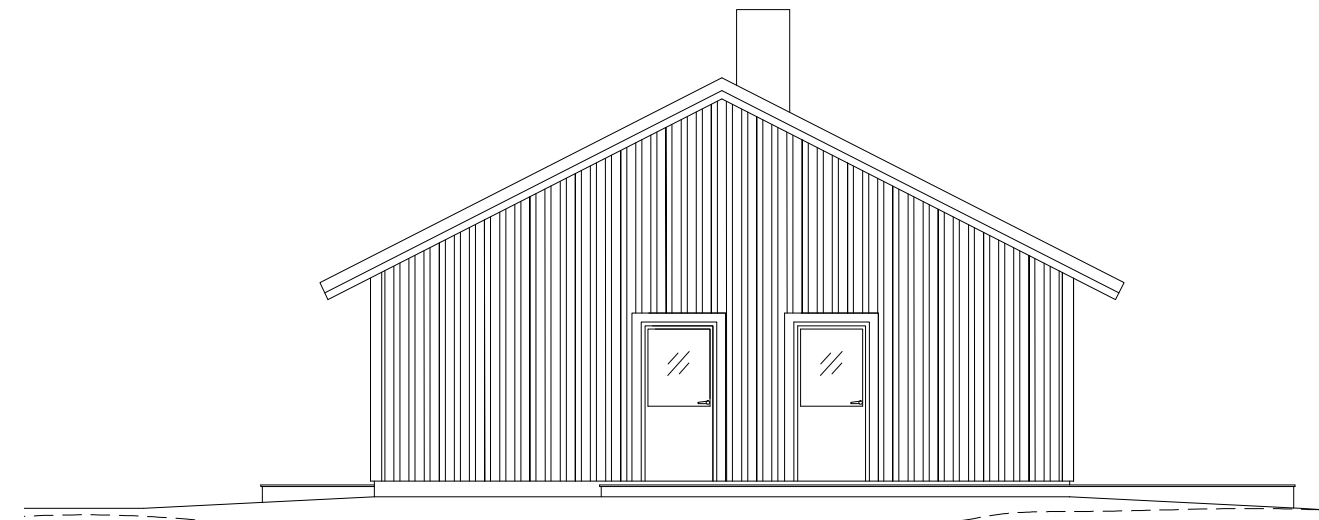

FASAD MOT ÖSTER

FASAD MOT VÄSTER

Visa fasadmaterial på minst en fasad.

FASAD MOT NORR

FASAD MOT SÖDER

Kontrollera att detta finns på din ritning:

- Fastighetsbeteckning
- Ritningens skala
- Plushöjd på färdigt golv
- Fasadernas väderstreck
- Skalstock
- Marklinjer:
 nya —————
 befintliga - - - - -

		NYBYGGNAD AV ENBOSTADSHUS		
		FASADRITNINGAR		
RITAD AV: LEIF JOHNSON		SKELLEFTEÅ 1:10		
DATUM	2018-05-01	SKALA	1:100	RITNINGSNUMMER 0X
				REV.