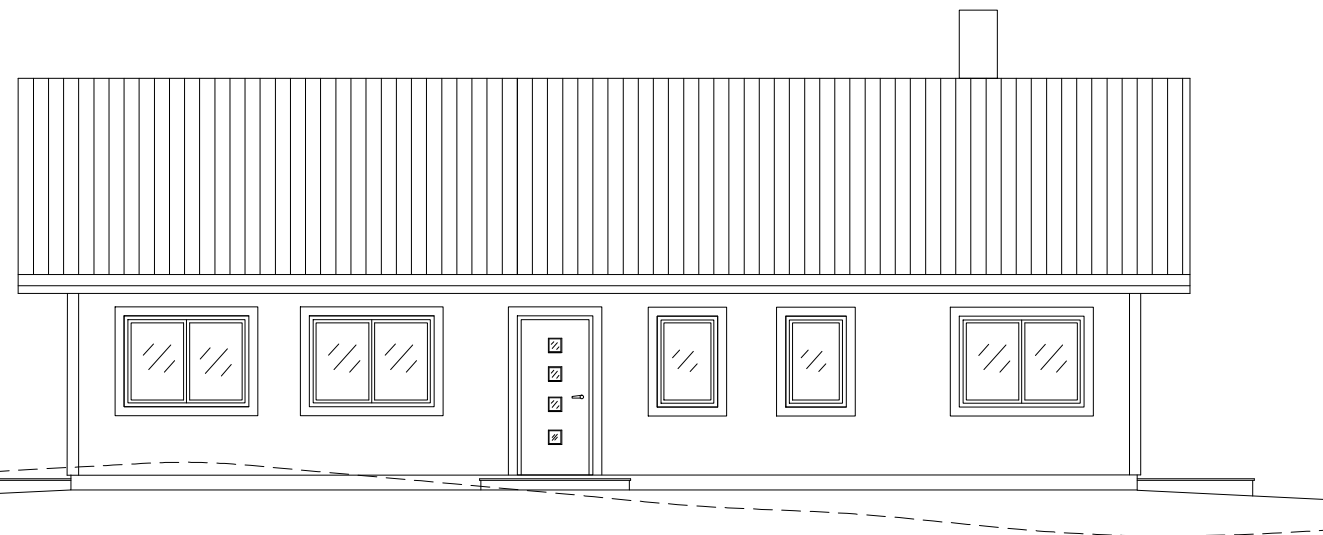

FASAD MOT ÖSTER

FASAD MOT VÄSTER

Visa fasadmaterial på minst en fasad.

FASAD MOT NORR

FASAD MOT SÖDER

Kontrollera att detta finns på din ritning:

- Fastighetsbeteckning
- Ritningens skala
- Plushöjd på färdigt golv
- Fasadernas väderstreck
- Skalstock
- Marklinjer:
 nya —————
 befintliga - - - - -

		NYBYGGNAD AV ENBOSTADSHUS		
		FASADRITNINGAR		
RITAD AV: LEIF JOHNSON		SKELLEFTEÅ 1:10		
DATUM	2018-05-01	SKALA	1:100	RITNINGSNUMMER 0X
				REV.