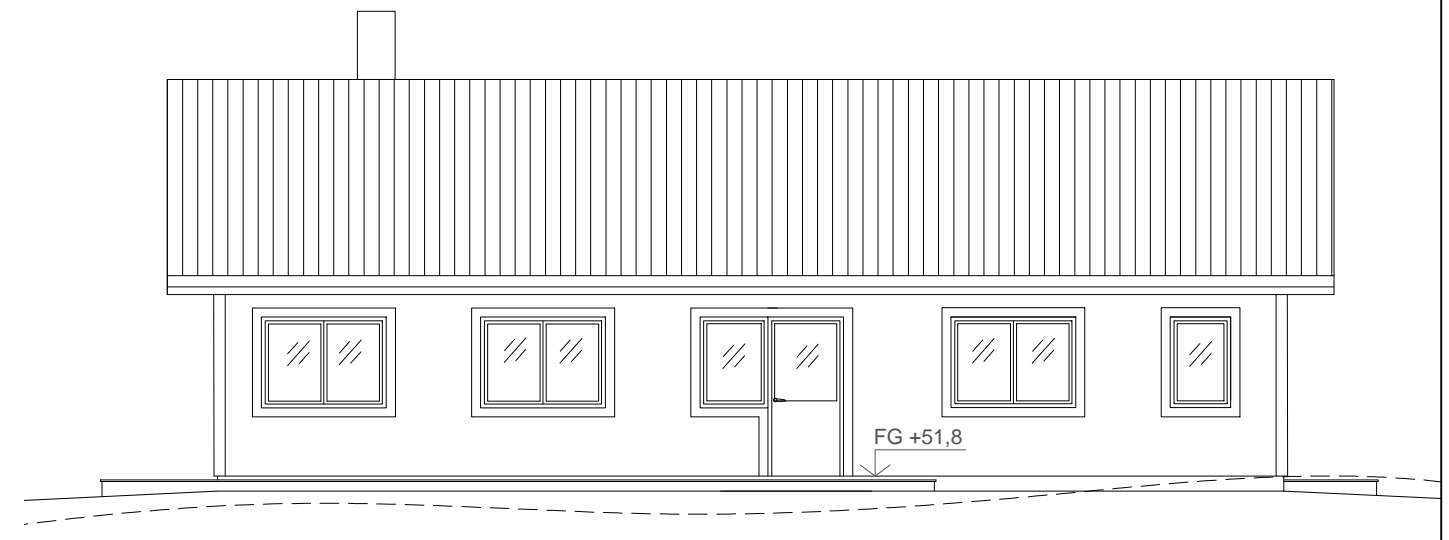

FASAD MOT ÖSTER

FASAD MOT VÄSTER

Visa fasadmaterial på minst en fasad.

FASAD MOT NORR

FASAD MOT SÖDER

Kontrollera att detta finns på din ritning:

- Fastighetsbeteckning
- Ritningens skala
- Plushöjd på färdigt golv
- Fasadernas väderstreck
- Skalstock
- Marklinjer:
 nya —————
 befintliga - - - - -

		NYBYGGNAD AV ENBOSTADSHUS		
		FASADRITNINGAR		
RITAD AV: LEIF JOHNSON		SKELLEFTEÅ 1:10		
DATUM	2018-05-01	SKALA	1:100	RITNINGSNUMMER 0X
				REV.