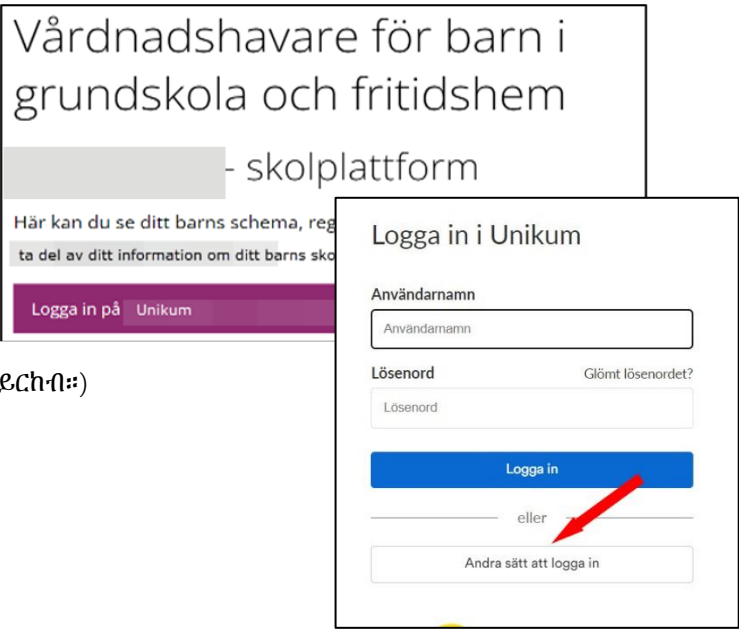

ናብ Unikum ብዌብ ይእተዉ

ነቲ nikum ኣፕሊኬሽን ክፅዕኑ እንተዘይደልዮም በዘም ዝስዕቡ ይእተዉ።
skelleftea.se/skolportalen

- "ናብ Unikum ኣእትዉ" ዝብል ይምረፁ።
- ክኣትዉሉ ዝኽእሉ ካልእ መንገድታት ይምረፁ።
- ኣብታ "ሓለውቲ ዝህልውዎ ምምሕዳር ከተማ ስክልፍቴኦ" ደልዮም ይጠውቑ።
  (ኣብ ዝቕጽል እዋን ክኣትዉ ከለዉ ክርእዩዎ እዮም። ምምሕዳር ከተማ ስክልፍሬ ብቐጥታ ኣብቲ ዝርዝር ተዘርዚሩ ይርከብ።)