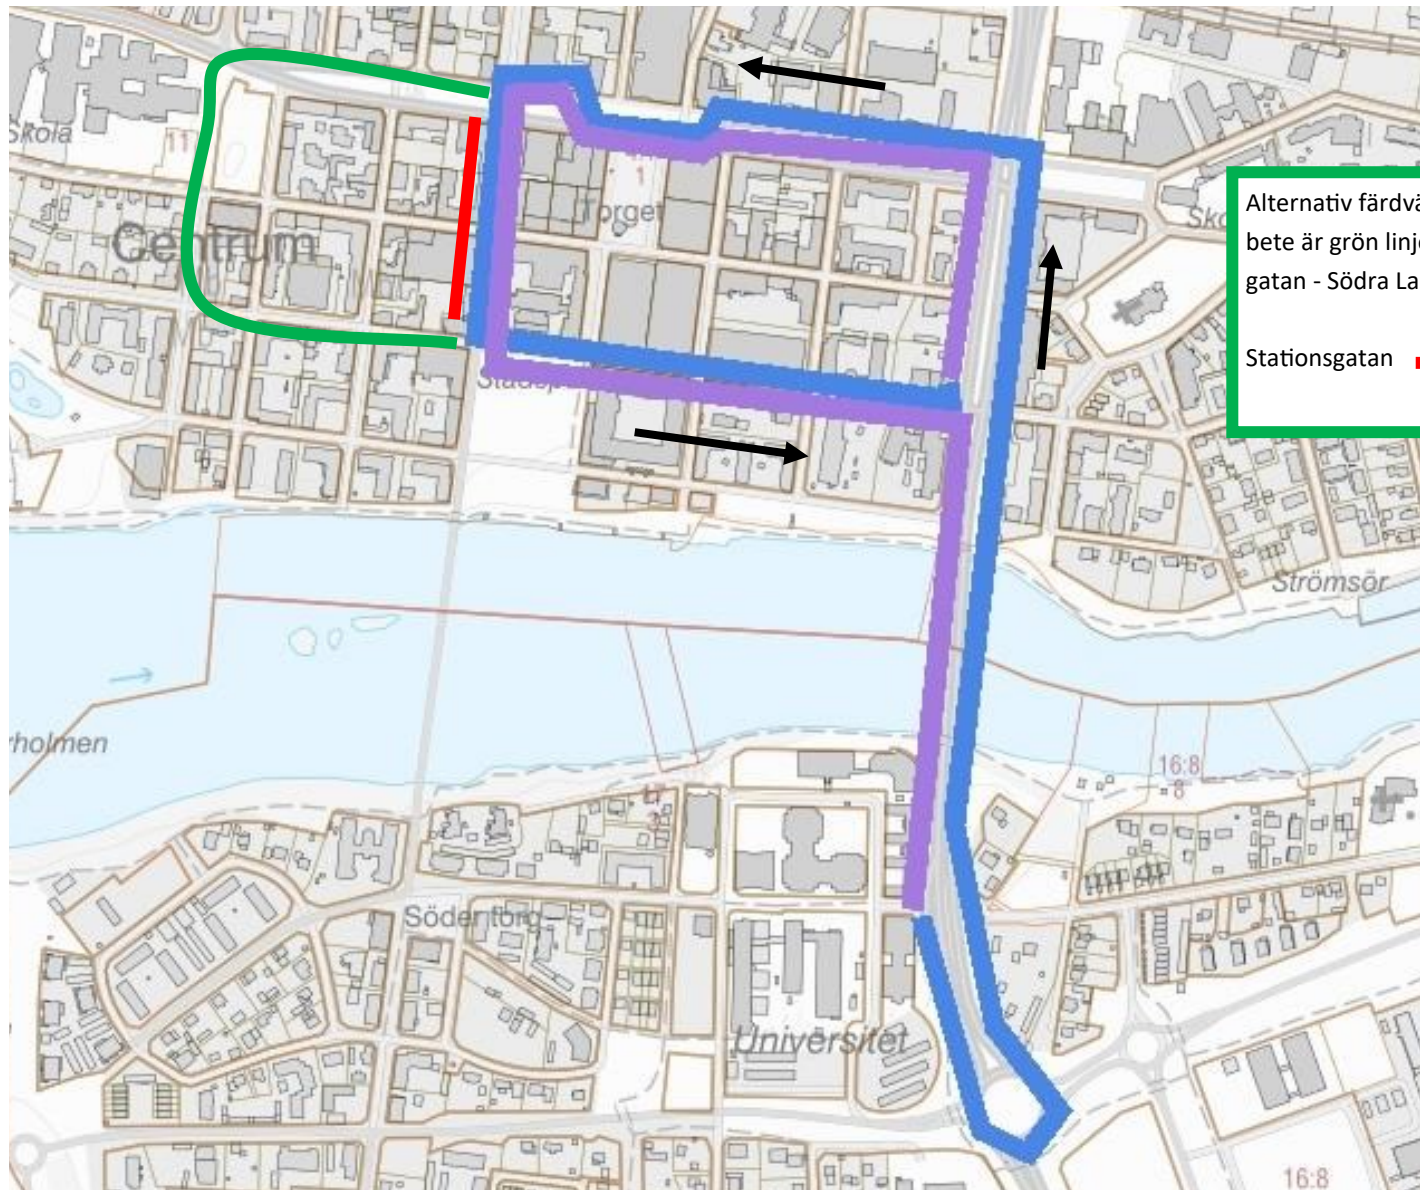

Färdväg studentflak från/till Anderstorpsskolan 2024-06-12, , blå streck första varvet, lila streck visar vägen tillbaka, grön streck alternativ färdväg och röd sträcka visar Stationsgatan som eventuellt ät stängd den 12 juni pga. vägarbete.

Färdväg studentflak från/ till S:t Olovskyrkan 2024-06-12, , blå streck första varvet, lila streck visar vägen tillbaka, grön streck alternativ färdväg och röd sträcka visar Stationsgatan som eventuellt är stängd den 12 juni pga. vägarbete.

Alternativ färdväg om Stationsgatan är stängd för vägarbete är grön linje via den nya cirkulationsplatsen på Kanalgatan - Södra Lasarettsvägen - Storgatan.

Stationsgatan 

Färdväg studentflak från/till Nordanå 2024-06-12, , blå streck första varvet, lila streck visar vägen tillbaka, grön streck alternativ färdväg och röd sträcka visar Stationsgatan som eventuellt ät stängd den 12 juni pga. vägarbete.

Alternativ färdväg om Stationsgatan är stängd för vägarbete är grön linje via den nya cirkulationsplatsen på Kanal-gatan - Södra Lasarettsvägen - Storgatan.

Stationsgatan 

Färdväg studentflak från/till Campus 2024-06-12, , blå streck första varvet, lila streck visar vägen tillbaka, grön streck alternativ färdväg och röd sträcka visar Stationsgatan som eventuellt ät stängd den 12 juni pga. vägarbete.