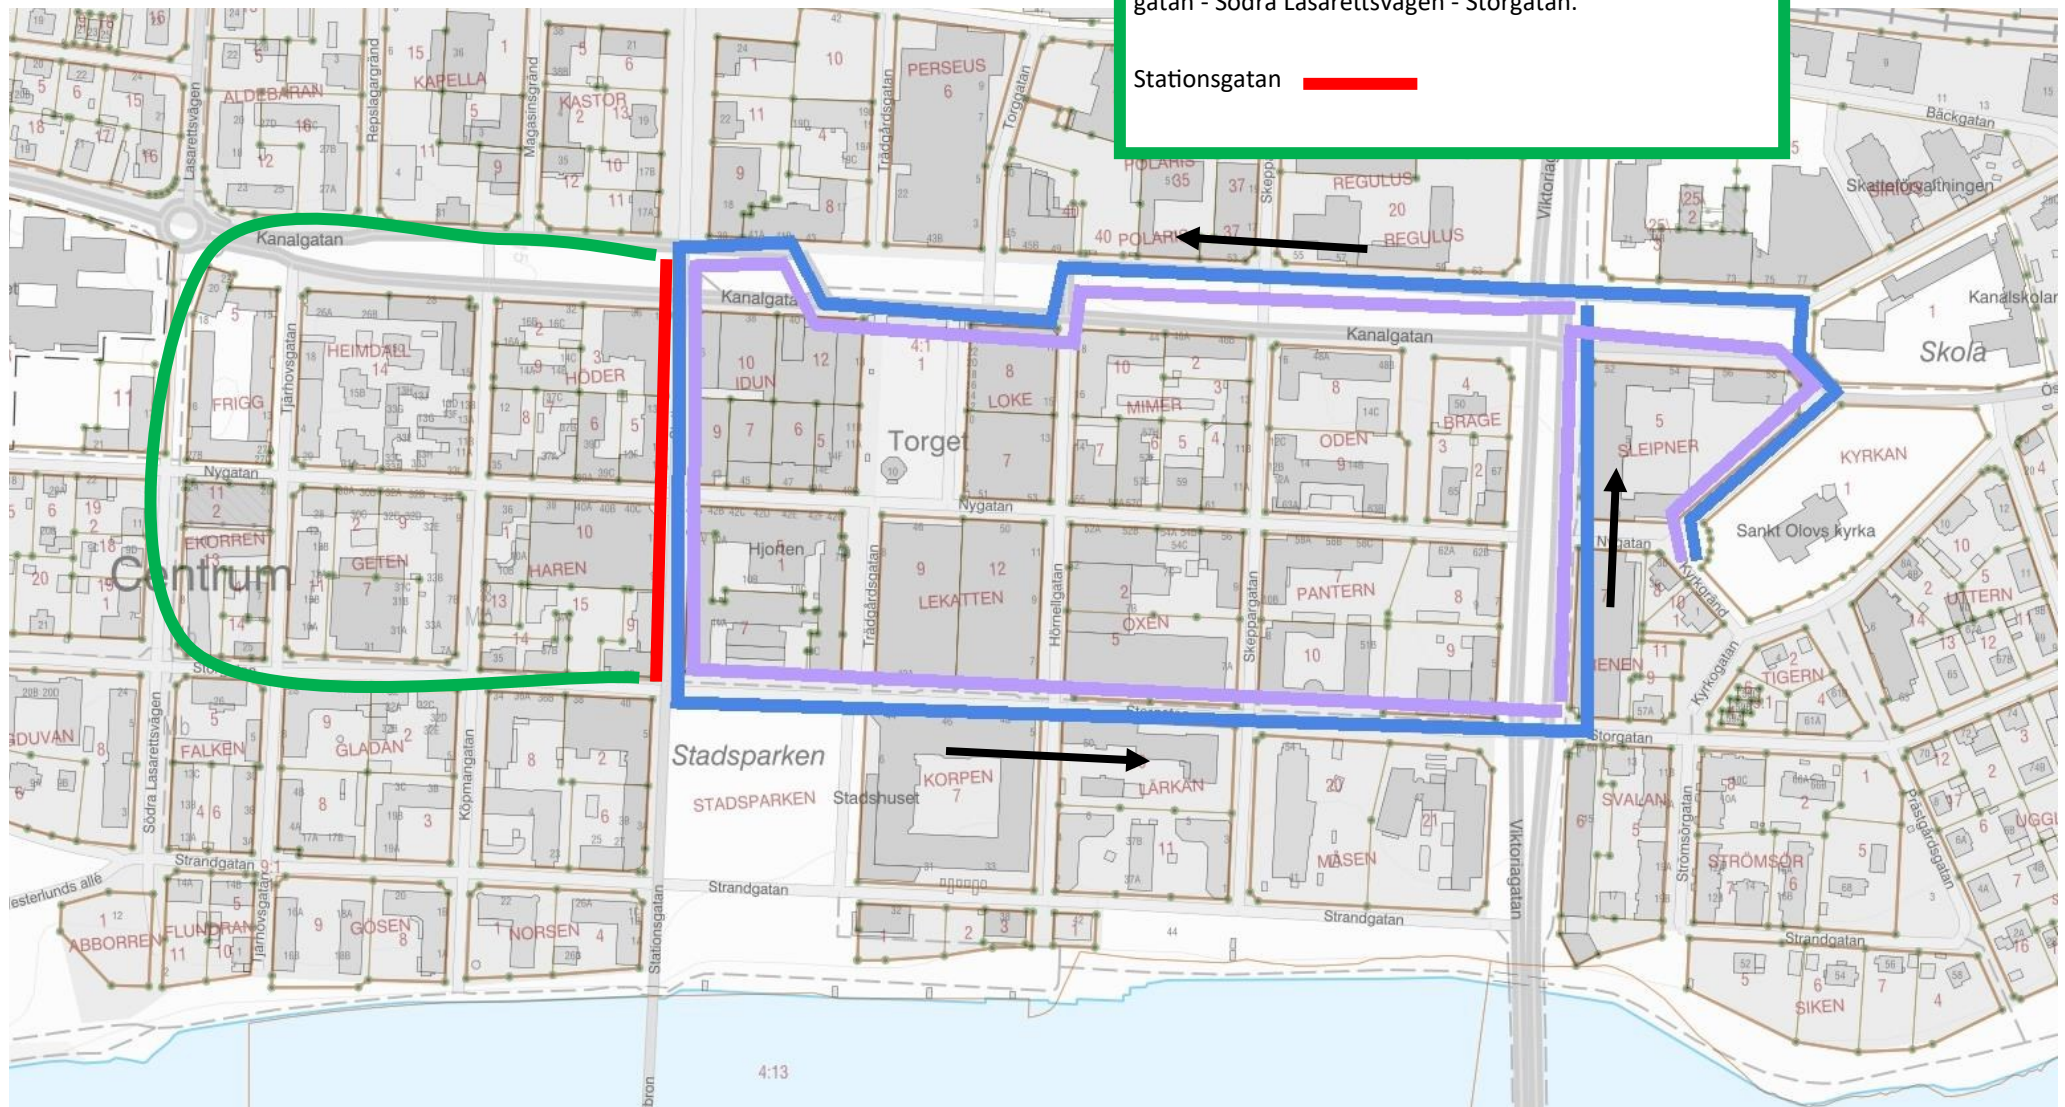

Färdväg studentflak från/till Anderstorpsskolan 2024-06-12, , blå streck första varvet, lila streck visar vägen tillbaka, grön streck alternativ färdväg och röd sträcka visar Stationsgatan som eventuellt ät stängd den 12 juni pga. vägarbete.

Färdväg studentflak från/ till S:t Olovskyrkan 2024-06-12, , blå streck första varvet, lila streck visar vägen tillbaka, grön streck alternativ färdväg och röd sträcka visar Stationsgatan som eventuellt är stängd den 12 juni pga. vägarbete.

Alternativ färdväg om Stationsgatan är stängd för vägarbete är grön linje via den nya cirkulationsplatsen på Kanalgatan - Södra Lasarettsvägen - Storgatan.

Stationsgatan 

Färdväg studentflak från/till Nordanå 2024-06-12, , blå streck första varvet, lila streck visar vägen tillbaka, grön streck alternativ färdväg och röd sträcka visar Stationsgatan som eventuellt ät stängd den 12 juni pga. vägarbete.

Alternativ färdväg om Stationsgatan är stängd för vägarbete är grön linje via den nya cirkulationsplatsen på Kanal-gatan - Södra Lasarettsvägen - Storgatan.

Stationsgatan 

Färdväg studentflak från/till Campus 2024-06-12, , blå streck första varvet, lila streck visar vägen tillbaka, grön streck alternativ färdväg och röd sträcka visar Stationsgatan som eventuellt ät stängd den 12 juni pga. vägarbete.