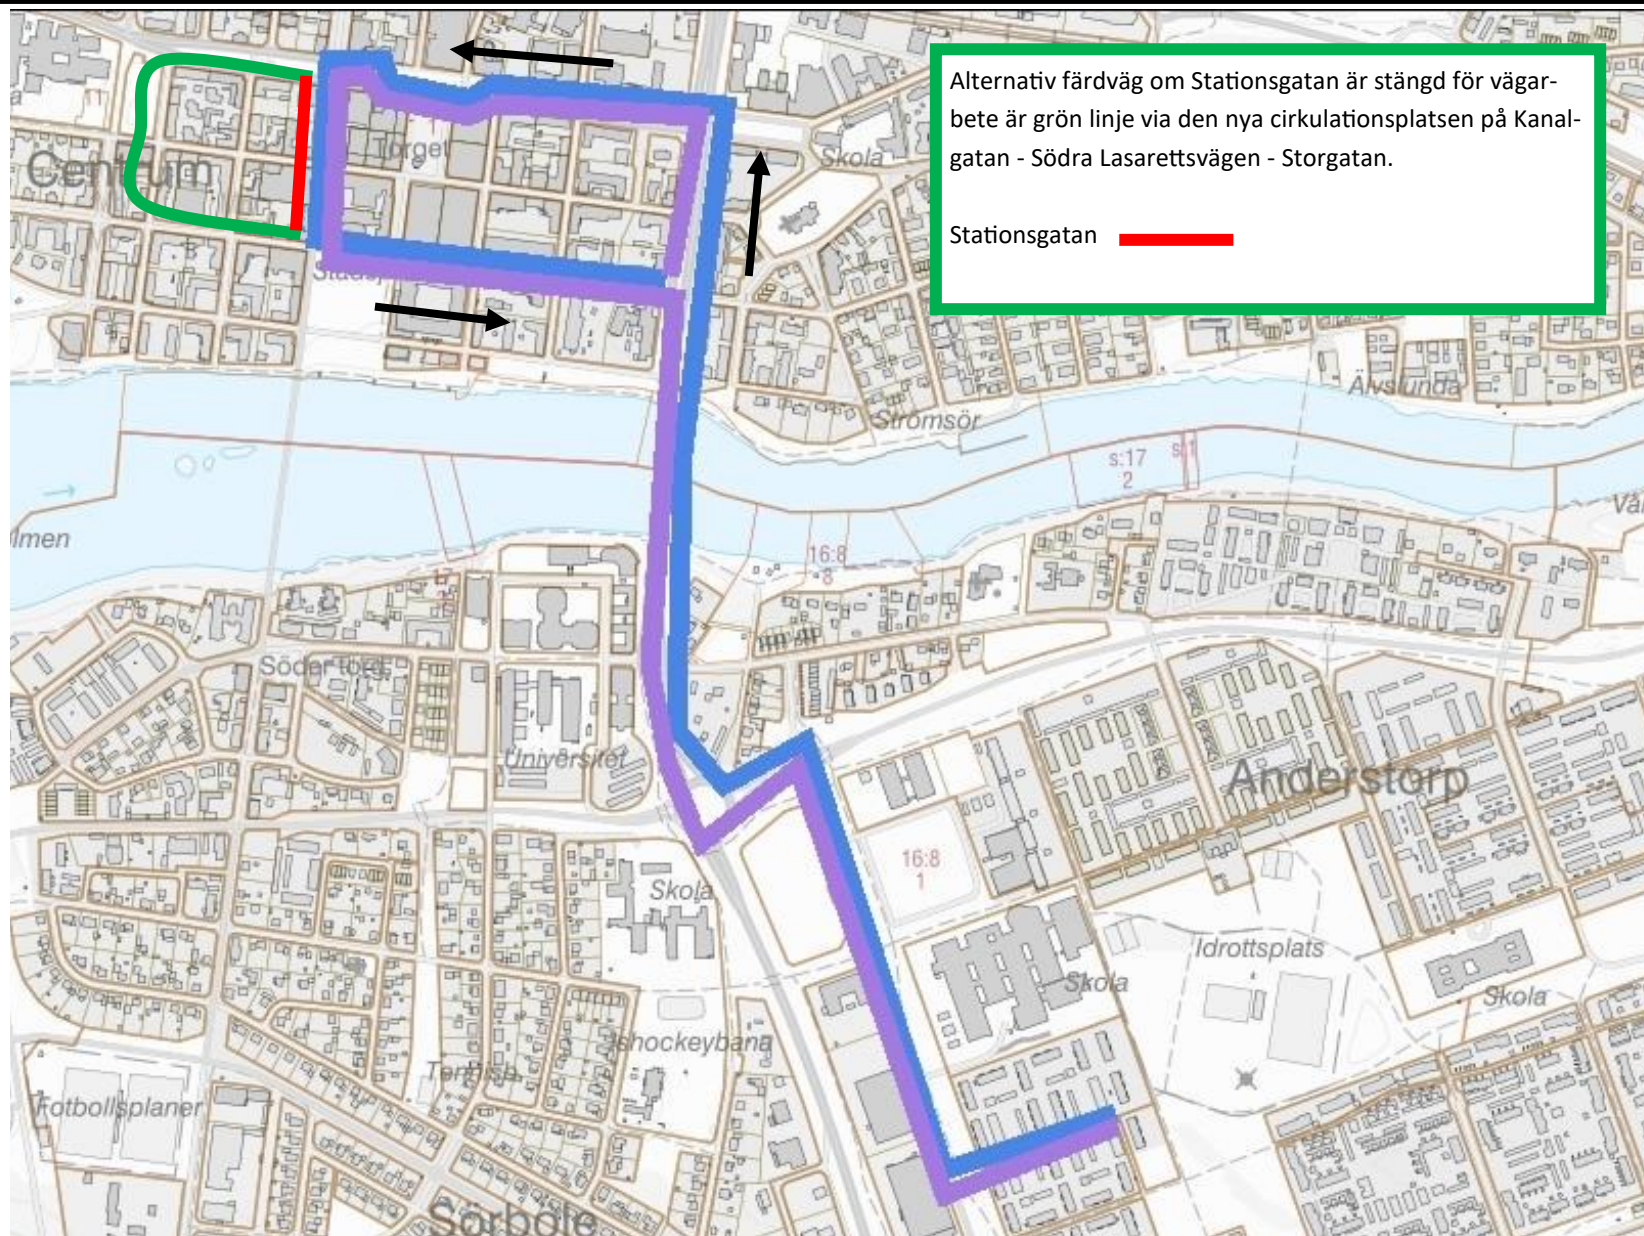

Färdväg studentflak från/till Landskyrkan 2024-06-12, blå streck första varvet, lila streck visar vägen tillbaka, grön streck alternativ färdväg och röd sträcka visar Stationsgatan som eventuellt ät stängd den 12 juni pga. vägarbete.

Färdväg studentflak från/till Alhemskyrkan 2024-06-12, , blå streck första varvet, lila streck visar vägen tillbaka, grön streck alternativ färdväg och röd sträcka visar Stationsgatan som eventuellt ät stängd den 12 juni pga. vägarbete.

Färdväg studentflak från/till Anderstorpsskolan 2024-06-12, , blå streck första varvet, lila streck visar vägen tillbaka, grön streck alternativ färdväg och röd sträcka visar Stationsgatan som eventuellt ät stängd den 12 juni pga. vägarbete.

Alternativ färdväg om Stationsgatan är stängd för vägarbete är grön linje via den nya cirkulationsplatsen på Kanalgatan - Södra Lasarettsvägen - Storgatan.

Stationsgatan 

Färdväg studentflak från/till Nordanå 2024-06-12, , blå streck första varvet, lila streck visar vägen tillbaka, grön streck alternativ färdväg och röd sträcka visar Stationsgatan som eventuellt ät stängd den 12 juni pga. vägarbete.