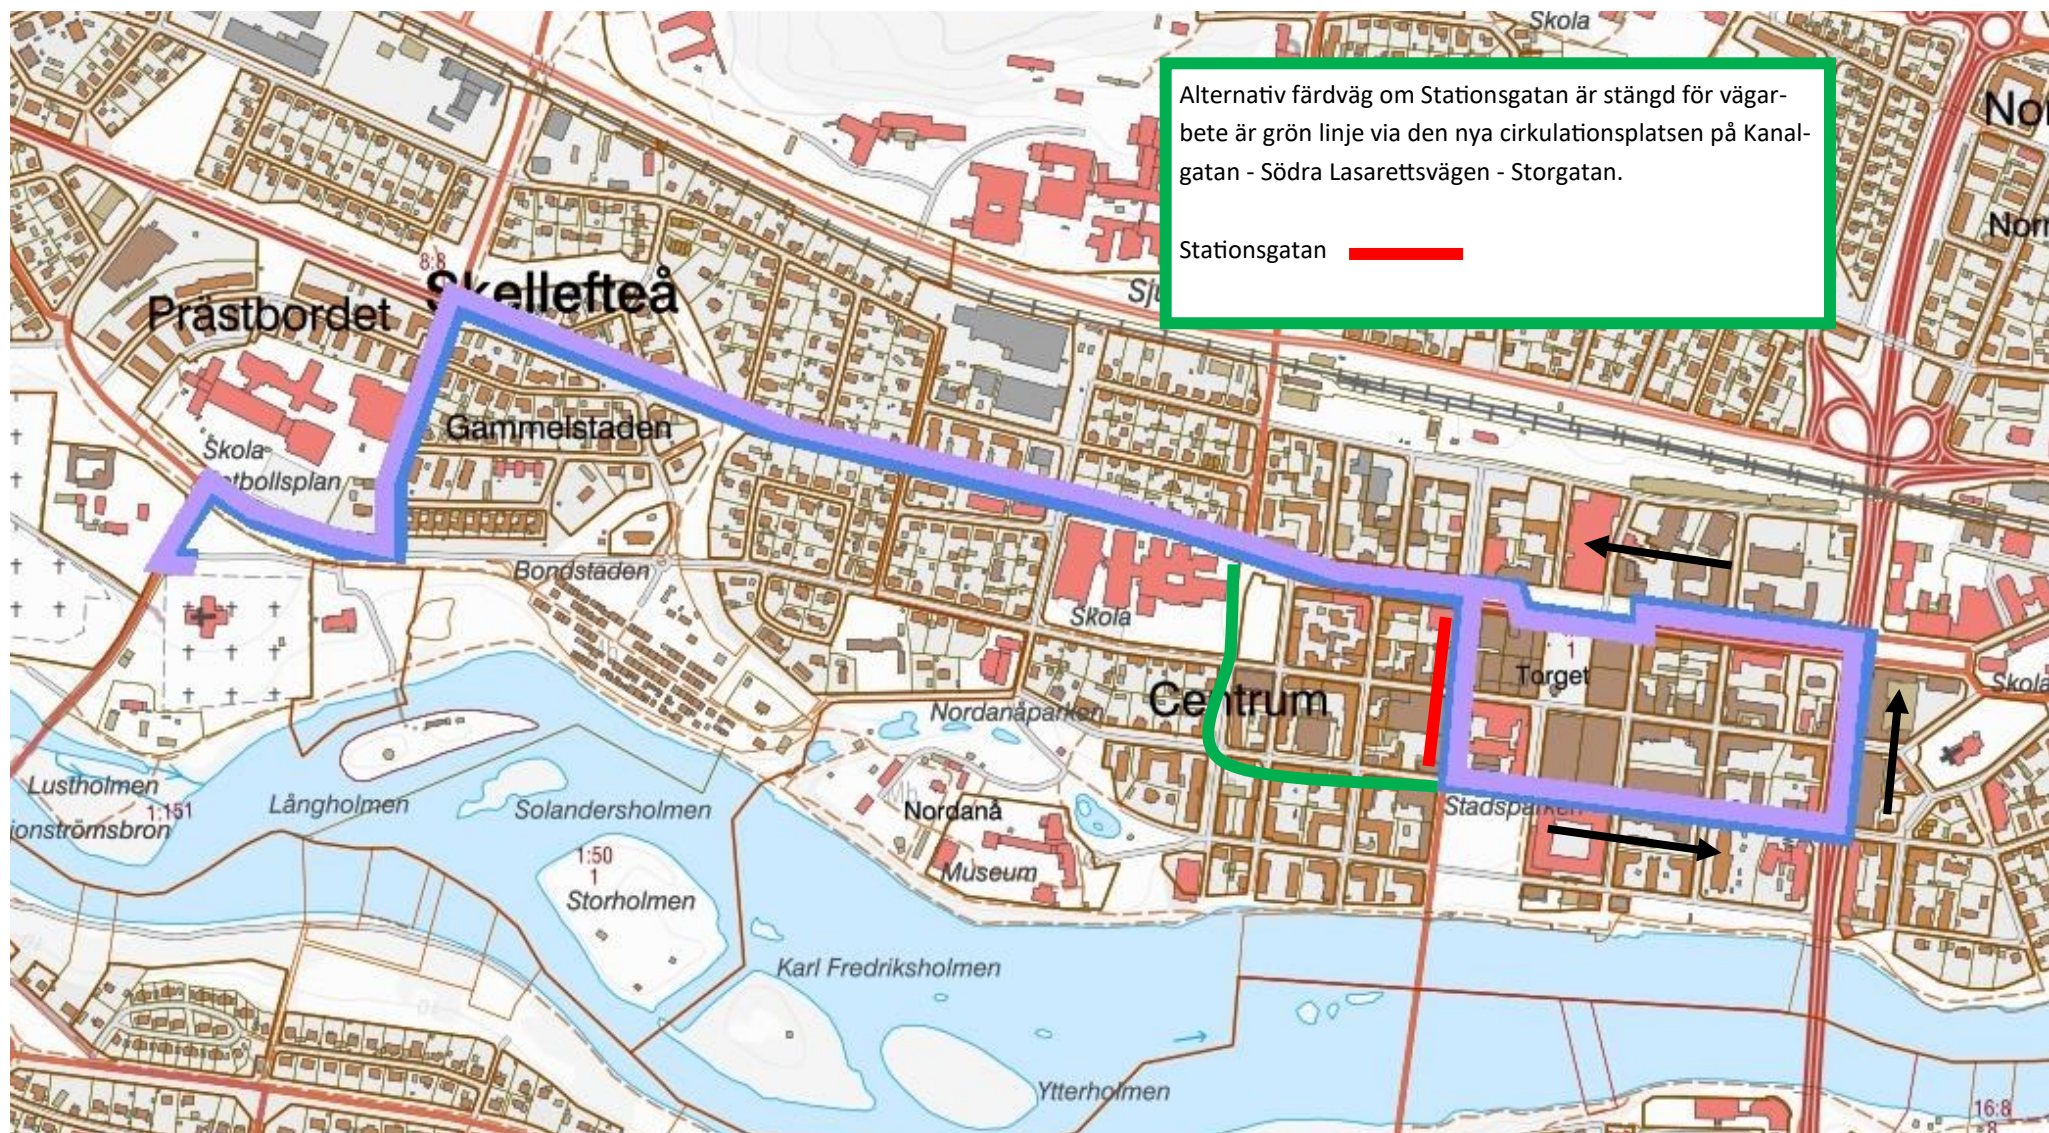

Färdväg studentflak från/till Landskyrkan 2024-06-12, blå streck första varvet, lila streck visar vägen tillbaka, grön streck alternativ färdväg och röd sträcka visar Stationsgatan som eventuellt ät stängd den 12 juni pga. vägarbete.

Färdväg studentflak från/till Alhemskyrkan 2024-06-12, , blå streck första varvet, lila streck visar vägen tillbaka, grön streck alternativ färdväg och röd sträcka visar Stationsgatan som eventuellt ät stängd den 12 juni pga. vägarbete.

Färdväg studentflak från/till Anderstorpsskolan 2024-06-12, , blå streck första varvet, lila streck visar vägen tillbaka, grön streck alternativ färdväg och röd sträcka visar Stationsgatan som eventuellt ät stängd den 12 juni pga. vägarbete.

Alternativ färdväg om Stationsgatan är stängd för vägarbete är grön linje via den nya cirkulationsplatsen på Kanalgatan - Södra Lasarettsvägen - Storgatan.

Stationsgatan 

Färdväg studentflak från/till Nordanå 2024-06-12, , blå streck första varvet, lila streck visar vägen tillbaka, grön streck alternativ färdväg och röd sträcka visar Stationsgatan som eventuellt ät stängd den 12 juni pga. vägarbete.