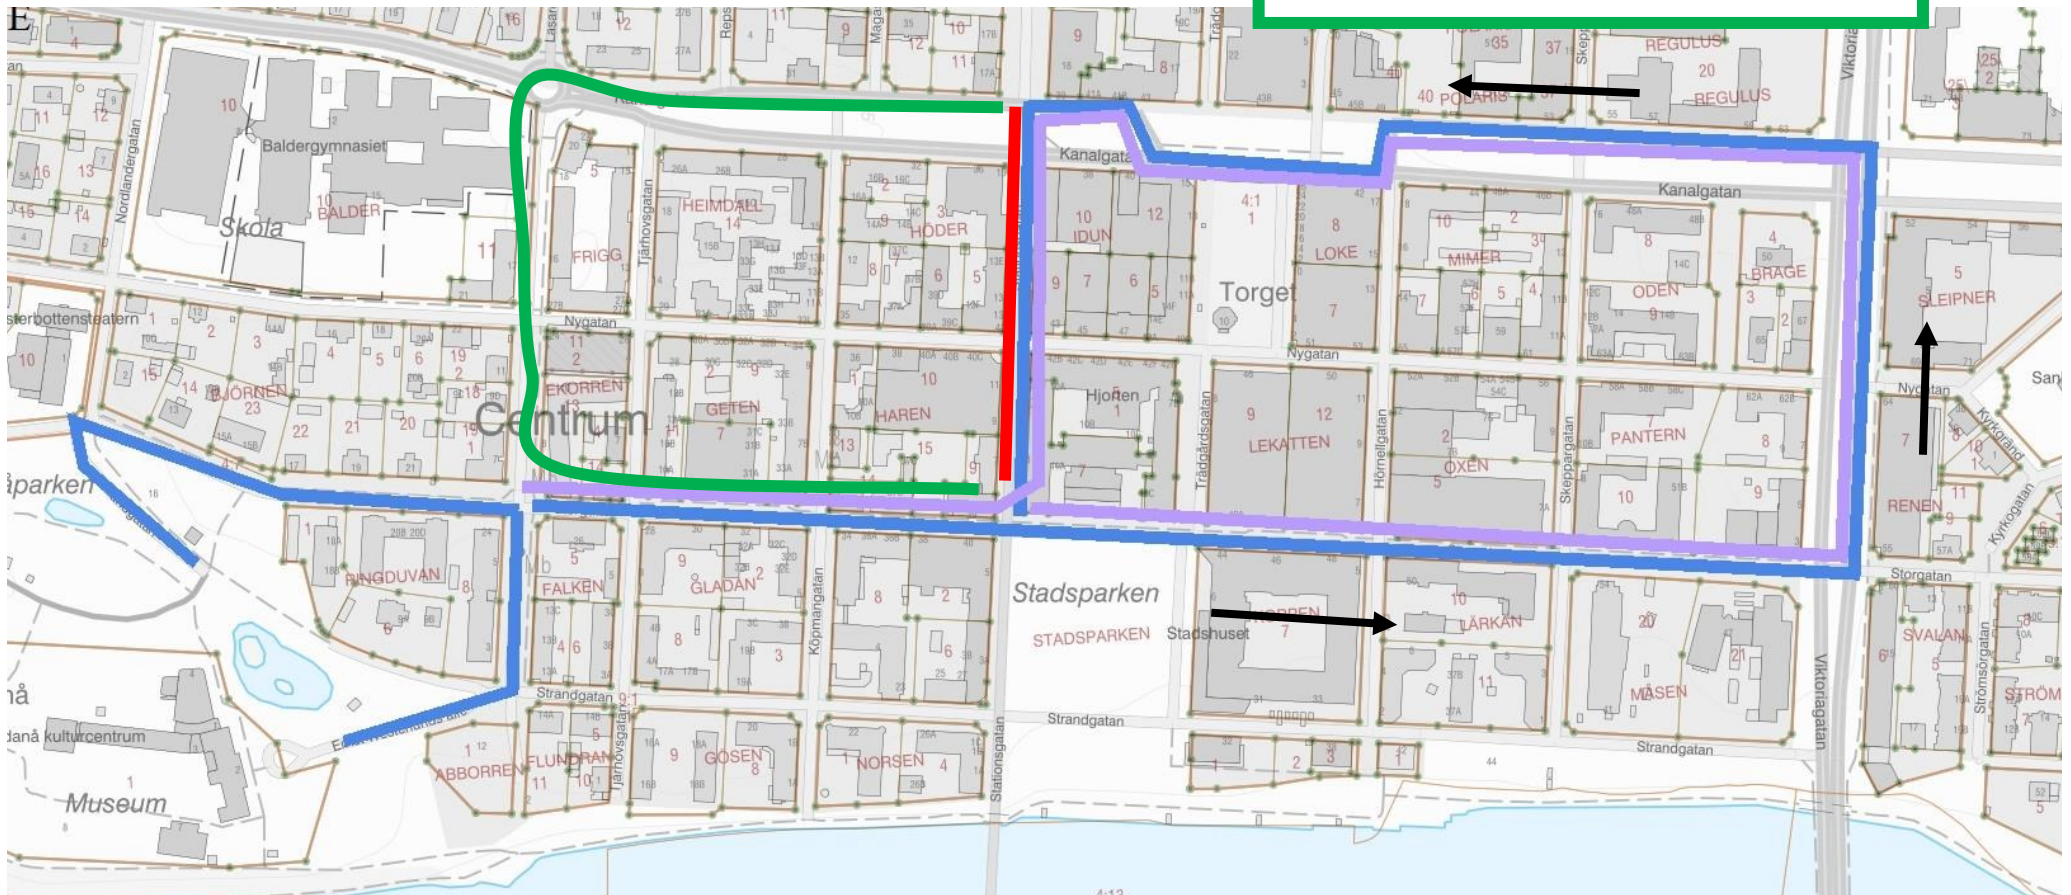

Färdväg studentflak från/ till S:t Olovskyrkan 2024-06-12, , blå streck första varvet, lila streck visar vägen tillbaka, grön streck alternativ färdväg och röd sträcka visar Stationsgatan som eventuellt är stängd den 12 juni pga. vägarbete.

Alternativ färdväg om Stationsgatan är stängd för vägarbete är grön linje via den nya cirkulationsplatsen på Kanalgatan - Södra Lasarettsvägen - Storgatan.

Stationsgatan 

Färdväg studentflak från/till Nordanå 2024-06-12, , blå streck första varvet, lila streck visar vägen tillbaka, grön streck alternativ färdväg och röd sträcka visar Stationsgatan som eventuellt ät stängd den 12 juni pga. vägarbete.

Alternativ färdväg om Stationsgatan är stängd för vägarbete är grön linje via den nya cirkulationsplatsen på Kanal-gatan - Södra Lasarettsvägen - Storgatan.

Stationsgatan 

Färdväg studentflak från/till Campus 2024-06-12, , blå streck första varvet, lila streck visar vägen tillbaka, grön streck alternativ färdväg och röd sträcka visar Stationsgatan som eventuellt ät stängd den 12 juni pga. vägarbete.

Alternativ färdväg om Stationsgatan är stängd för vägarbete är grön linje via den nya cirkulationsplatsen på Kanal-gatan - Södra Lasarettsvägen - Storgatan.

Stationsgatan —