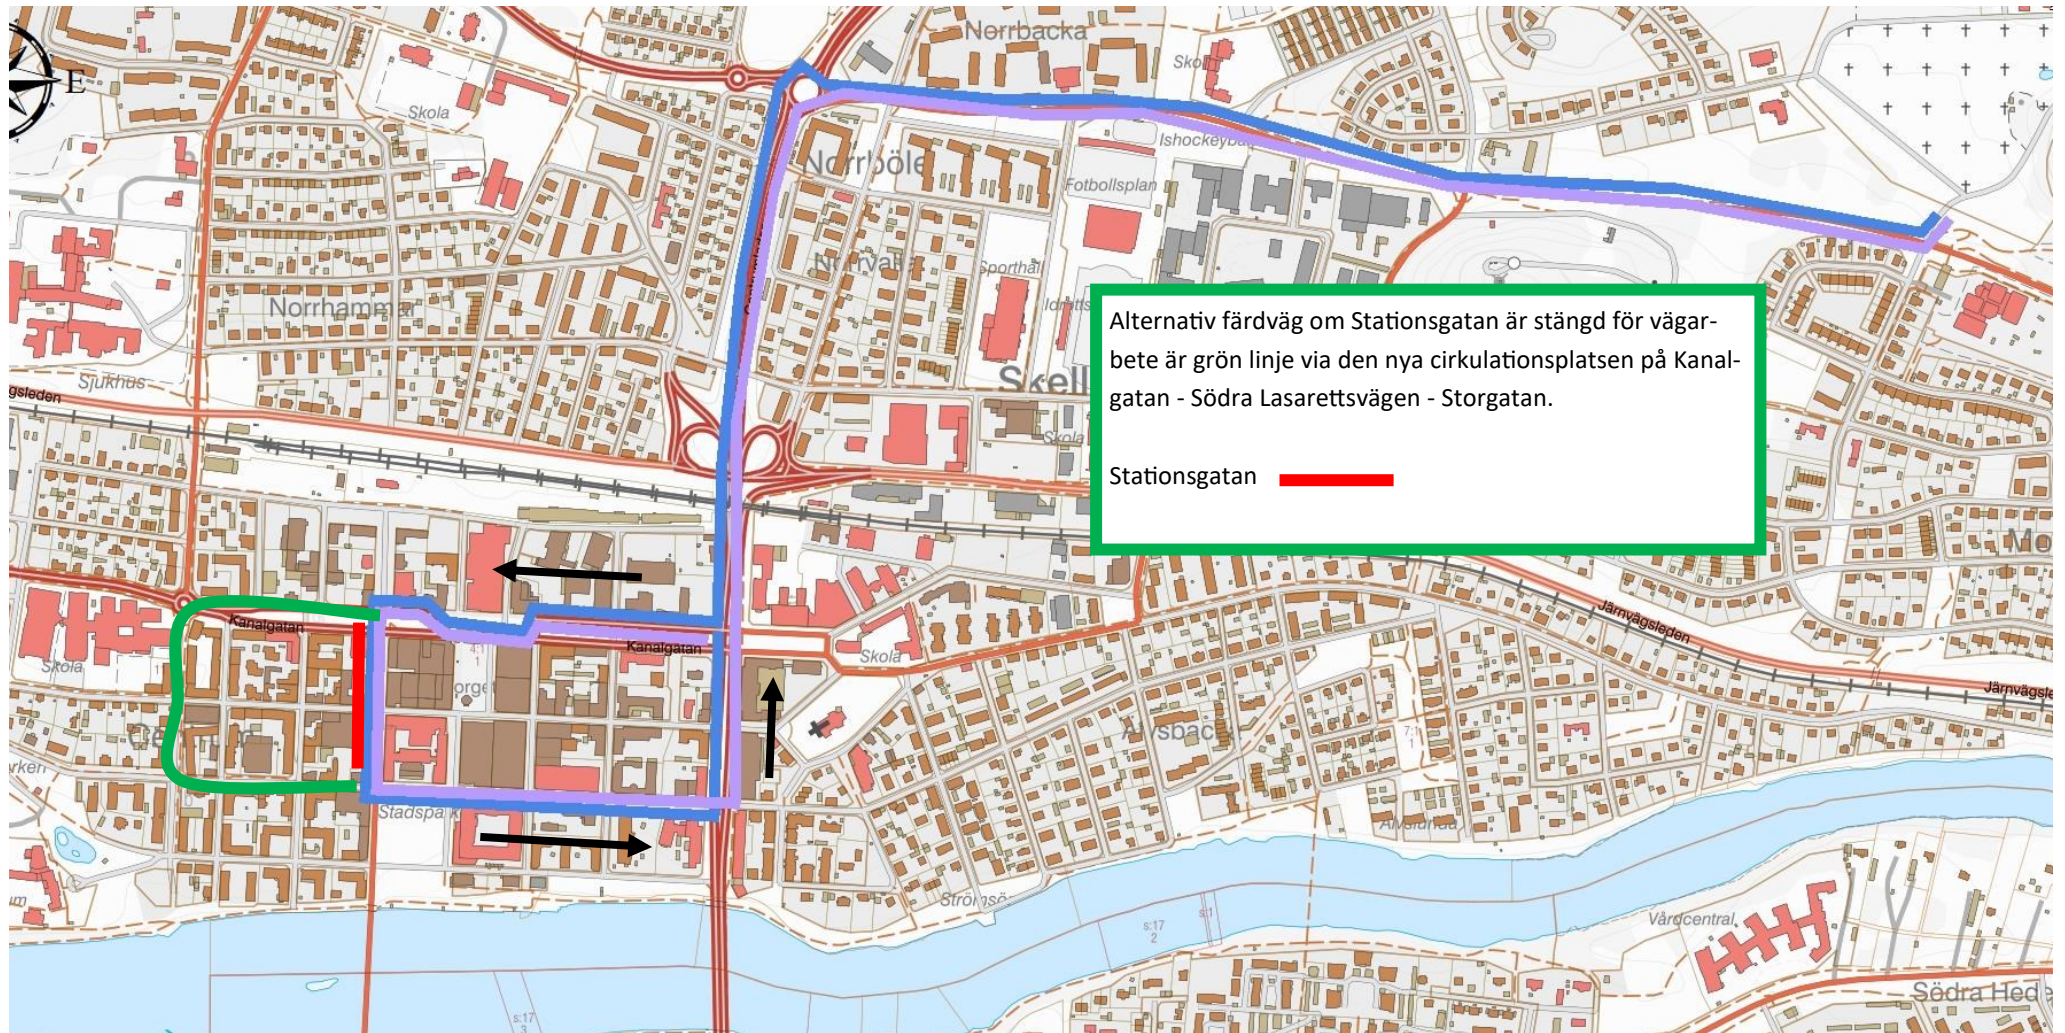

Färdväg studentflak från/till Landskyrkan 2024-06-12, blå streck första varvet, lila streck visar vägen tillbaka, grön streck alternativ färdväg och röd sträcka visar Stationsgatan som eventuellt ät stängd den 12 juni pga. vägarbete.

Färdväg studentflak från/till Alhemskyrkan 2024-06-12, , blå streck första varvet, lila streck visar vägen tillbaka, grön streck alternativ färdväg och röd sträcka visar Stationsgatan som eventuellt ät stängd den 12 juni pga. vägarbete.

Färdväg studentflak från/till Anderstorpsskolan 2024-06-12, , blå streck första varvet, lila streck visar vägen tillbaka, grön streck alternativ färdväg och röd sträcka visar Stationsgatan som eventuellt ät stängd den 12 juni pga. vägarbete.

Alternativ färdväg om Stationsgatan är stängd för vägarbete är grön linje via den nya cirkulationsplatsen på Kanalgatan - Södra Lasarettsvägen - Storgatan.

Stationsgatan 

Färdväg studentflak från/till Nordanå 2024-06-12, , blå streck första varvet, lila streck visar vägen tillbaka, grön streck alternativ färdväg och röd sträcka visar Stationsgatan som eventuellt ät stängd den 12 juni pga. vägarbete.